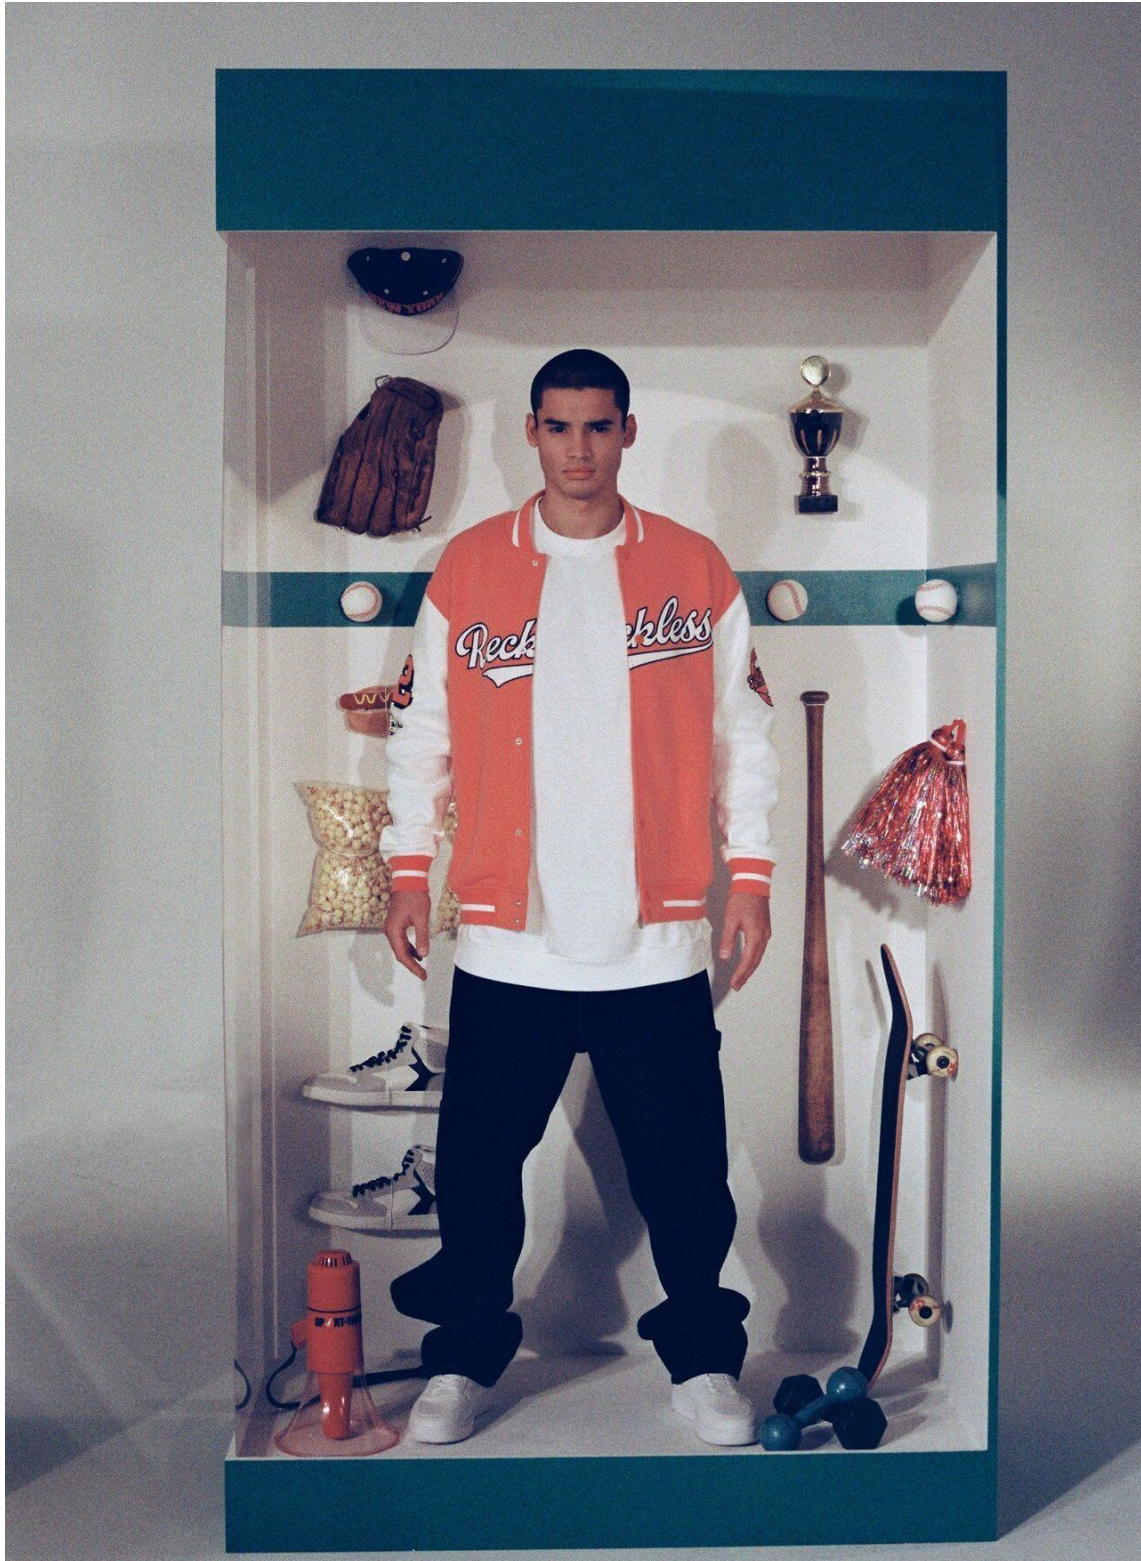

SEBASTIAN MATARRESE

height 184 cm · bust 99 cm · waist 78 cm · hips 97 cm · suit 50
shoes size 43 · hair brown · eyes brown

SEBASTIAN MATARRESE

height 184 cm · bust 99 cm · waist 78 cm · hips 97 cm · suit 50
shoes size 43 · hair brown · eyes brown