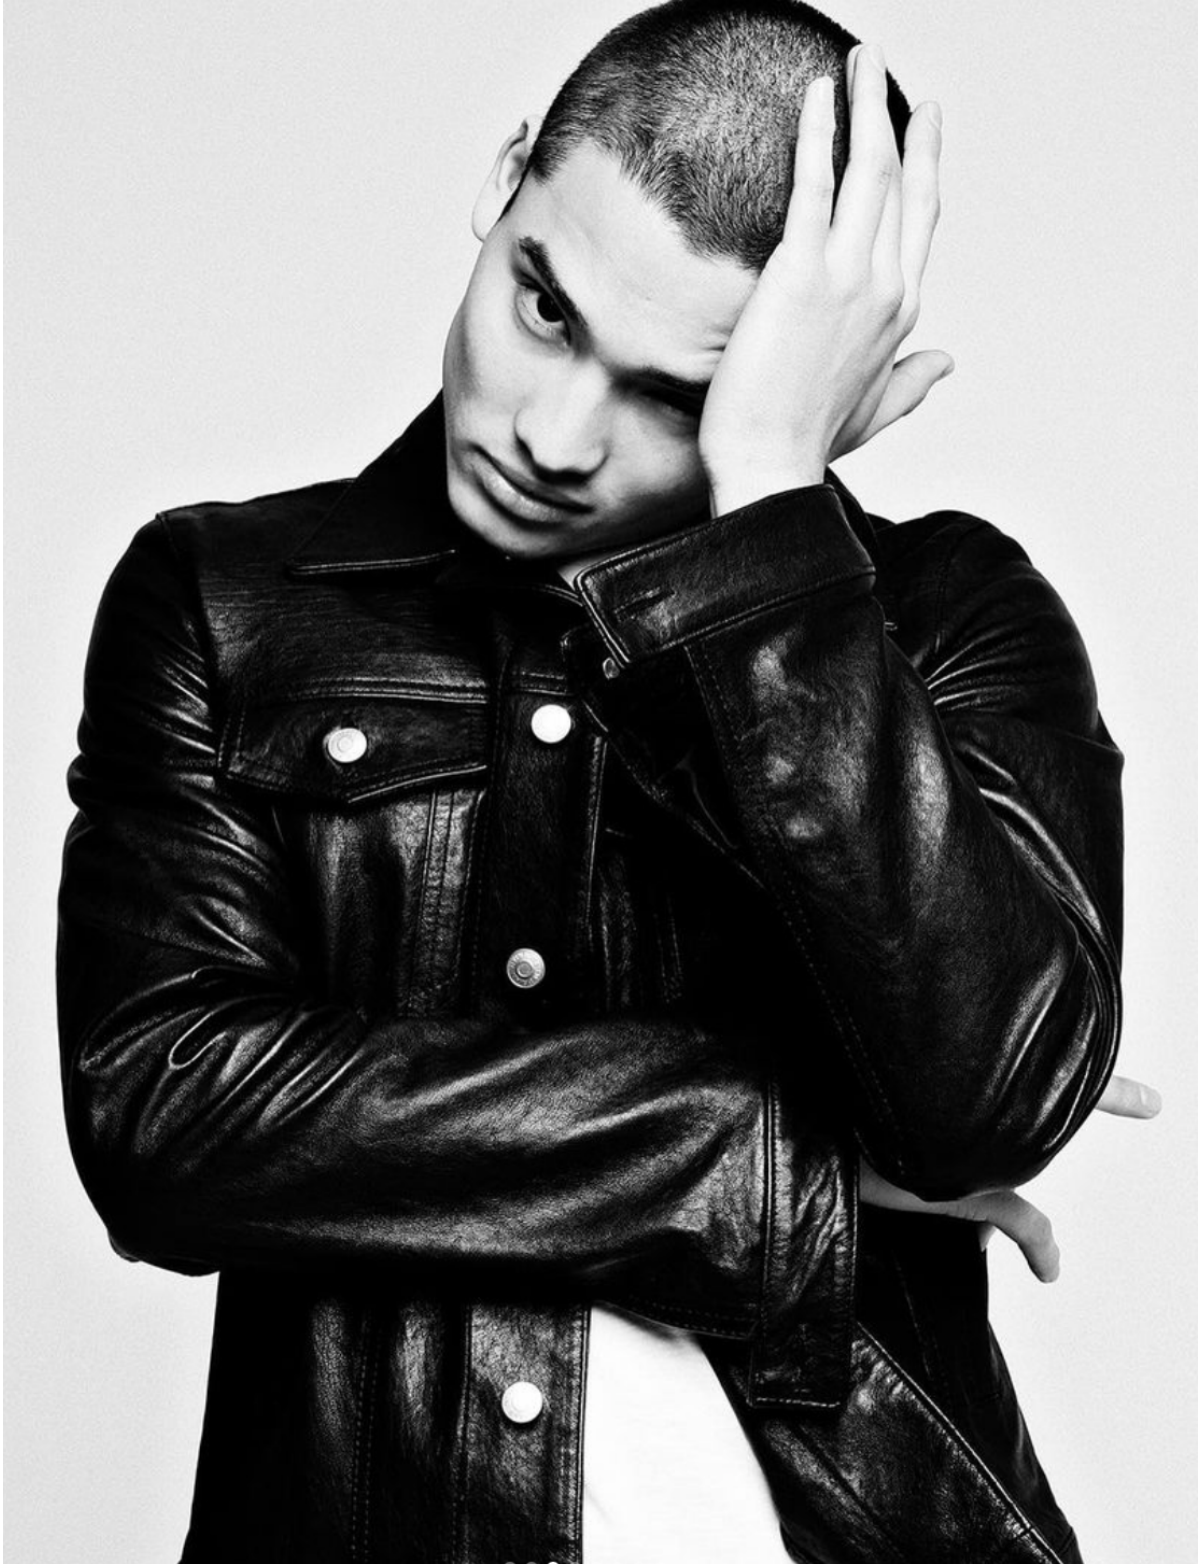

SEBASTIAN MATARRESE

height 184 cm · bust 99 cm · waist 78 cm · hips 97 cm · suit 50
shoes size 43 · hair brown · eyes brown

SEBASTIAN MATARRESE

height 184 cm · bust 99 cm · waist 78 cm · hips 97 cm · suit 50
shoes size 43 · hair brown · eyes brown

SEBASTIAN MATARRESE

height 184 cm · bust 99 cm · waist 78 cm · hips 97 cm · suit 50
shoes size 43 · hair brown · eyes brown

MGM
MODELS

MGM
MODELS

SEBASTIAN MATARRESE

height 184 cm · bust 99 cm · waist 78 cm · hips 97 cm · suit 50
shoes size 43 · hair brown · eyes brown