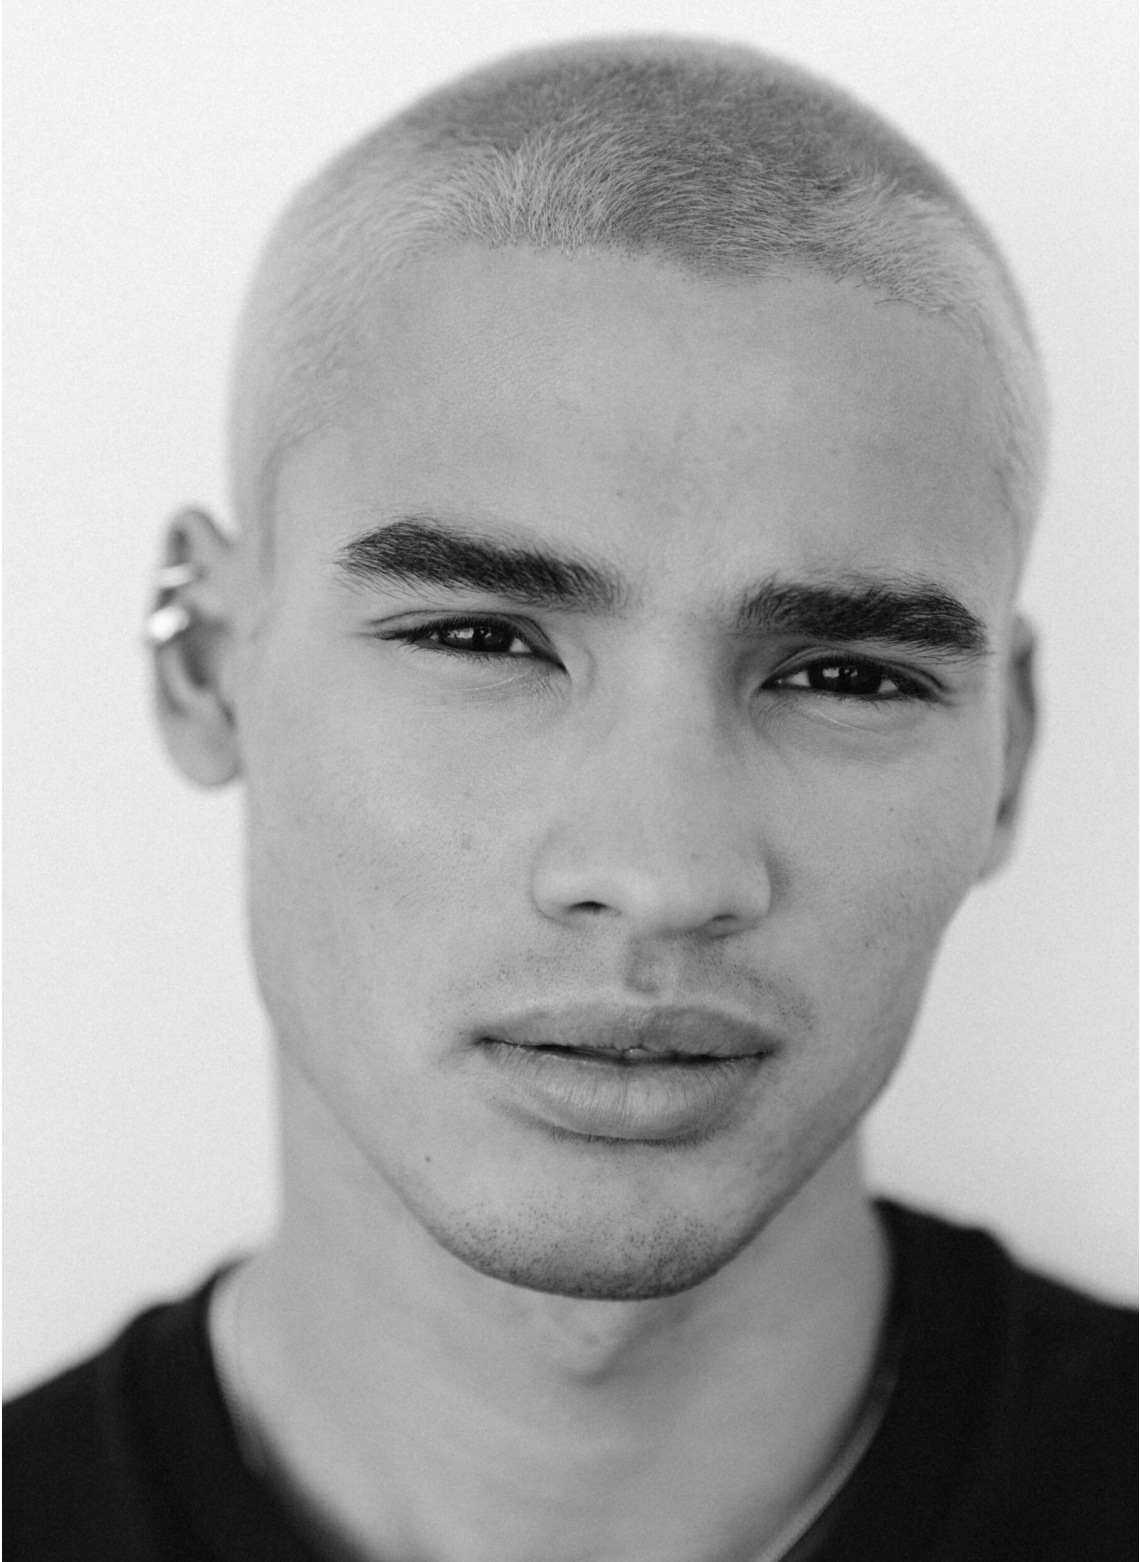

SEBASTIAN MATARRESE

height 184 cm · bust 99 cm · waist 78 cm · hips 97 cm · suit 50
shoes size 43 · hair brown · eyes brown

SEBASTIAN MATARRESE

height 184 cm · bust 99 cm · waist 78 cm · hips 97 cm · suit 50
shoes size 43 · hair brown · eyes brown

MGM
MODELS

MGM
MODELS

SEBASTIAN MATARRESE

height 184 cm · bust 99 cm · waist 78 cm · hips 97 cm · suit 50
shoes size 43 · hair brown · eyes brown

SEBASTIAN MATARRESE

height 184 cm · bust 99 cm · waist 78 cm · hips 97 cm · suit 50
shoes size 43 · hair brown · eyes brown