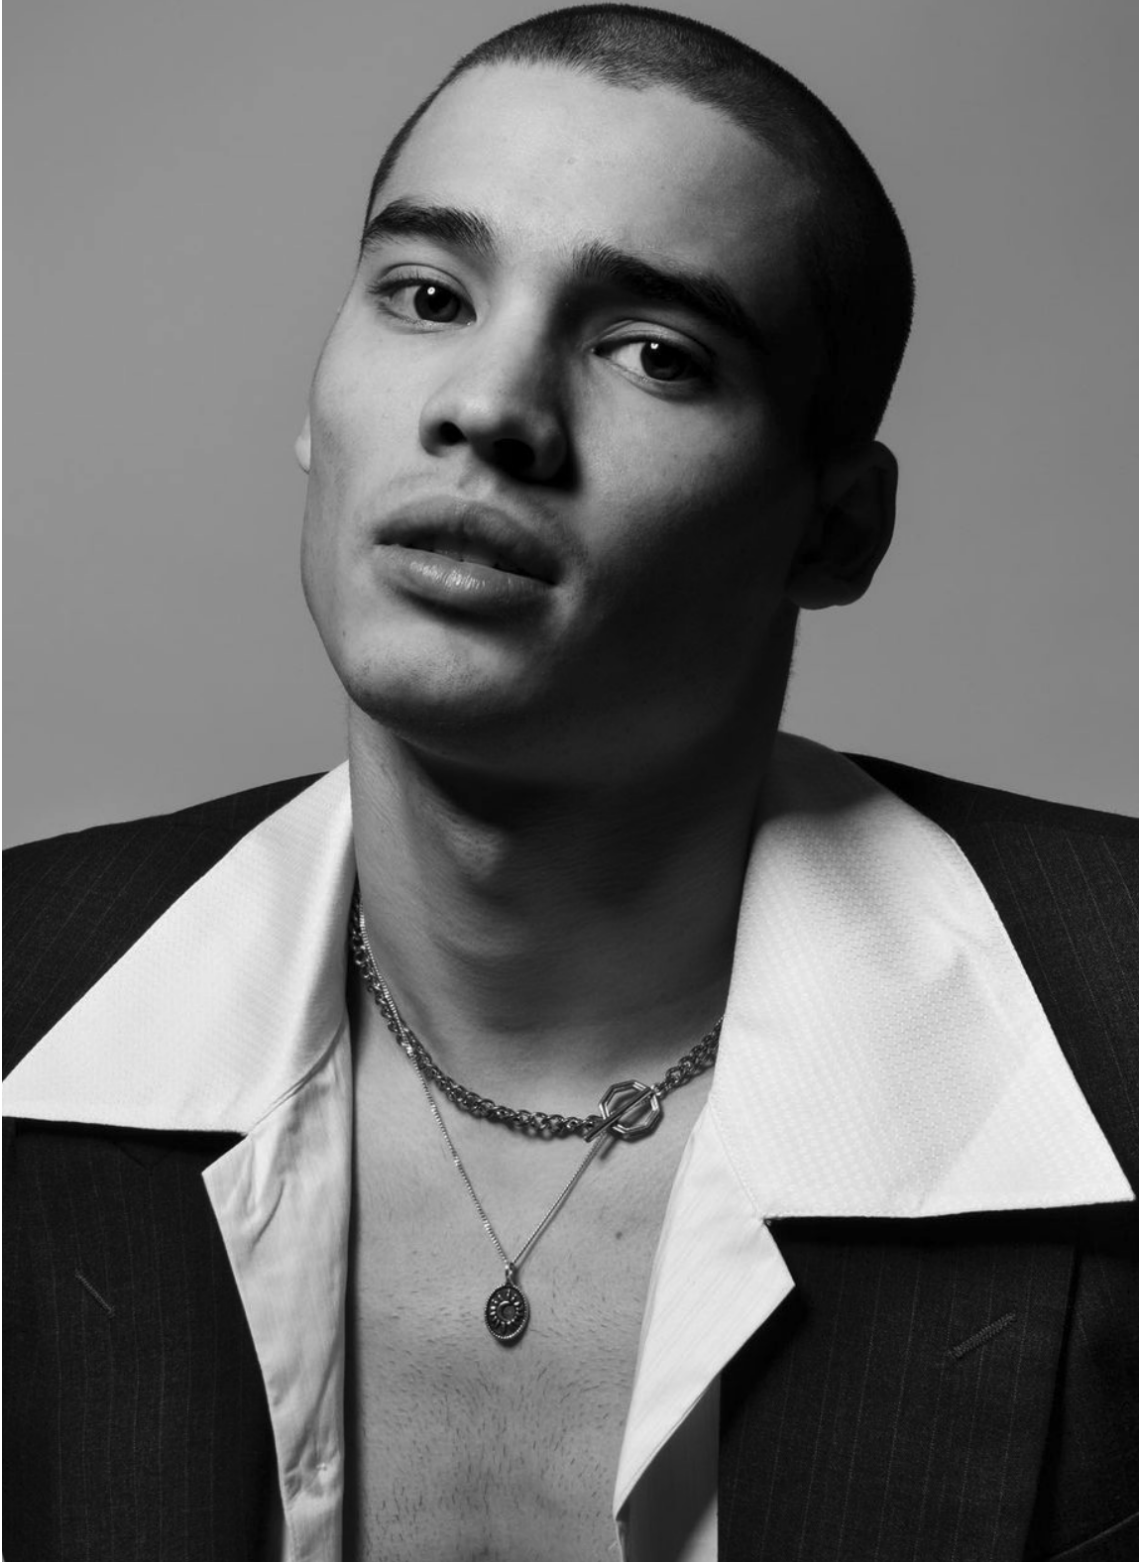

SEBASTIAN MATARRESE

height 184 cm · bust 99 cm · waist 78 cm · hips 97 cm · suit 50
shoes size 43 · hair brown · eyes brown

SEBASTIAN MATARRESE

height 184 cm · bust 99 cm · waist 78 cm · hips 97 cm · suit 50
shoes size 43 · hair brown · eyes brown